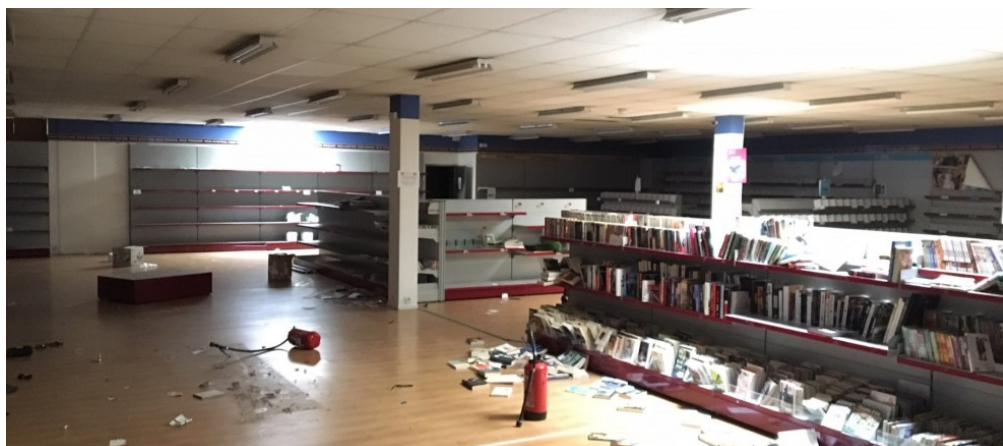

Local commercial à vendre à louer FLERS ESCREBI...

Référence : 767097-0

Centre Commercial de CARREFOUR à Flers en Escrebieux (DOUAI), nous vous proposons une cellule commerciale de 500m2 env.

Site bénéficiant d'un parking VL et d'une très belle visibilité sur la zone commerciale.

Disponibilité immédiate, conditions locatives attractives !

Surface : 500m2

Disponibilité : Nous consulter

Préstations :

Accès PMR par double porteLocal équipé de dalles faux-plafonds, éclairage type néonSol type parquet, issues de secoursGrande réserve, salle de pause, bureau, sanitaires