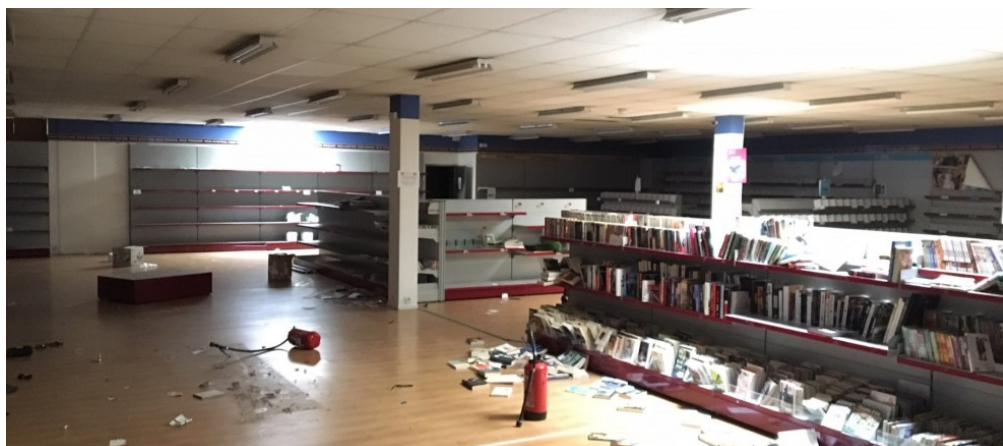

Local commercial à vendre à louer FLERS ESCREBI...

Référence : 767097-0

Centre Commercial de CARREFOUR à Flers en Escrebieux (DOUAI), nous vous proposons une cellule commerciale de 500m2 env.

Site bénéficiant d'un parking VL et d'une très belle visibilité sur la zone commerciale.

Disponibilité immédiate, conditions locatives attractives !

Surface : 500m2

Disponibilité : Nous consulter

## Préstations :

Accès PMR par double porteLocal équipé de dalles faux-plafonds, éclairage type néonSol type parquet, issues de secoursGrande réserve, salle de pause, bureau, sanitaires

Type de bien : Locaux commerciaux